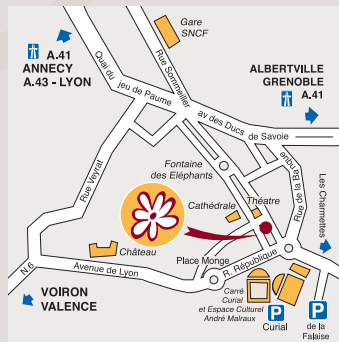

SCANNEZ NOS
COORDONNÉES