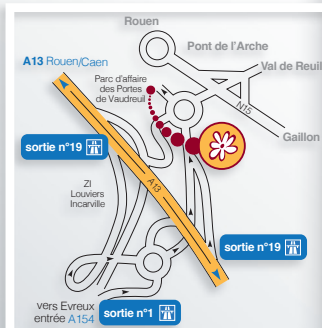

Accès

De Paris A13

- sortie n°19

De Caen ou Rouen A13

- sortie "Evreux-Orléans, A154"

- Prendre sortie n°1 puis suivre Val-de-Reuil D'Evreux, Dreux ou Orléans (A154)

- sortie n°1, puis suivre Val-de-Reuil / Pont de l'Arche

Coordonnées GPS

27100, VAL DE REUIL, voie des Clouets.
Long. 1,18424 / Lat. 49,24813