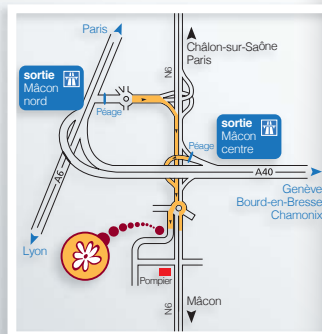

Accès

À proximité du Parc des Expositions.

À 500 m du péage A40, direction Bourg-en-Bresse/Genève/Chamonix.

De Lyon / Paris par A63

- sortie N°28, prendre direction Mâcon
- faire 3 km sur la N6
- au rond-point, faire 200 m en direction de Mâcon [hôtel sur la droite]

De Genève / Bourg-en-Bresse par A 40

- sortie n°1, puis prendre direction Mâcon
- De Moulin / Charolles par RN 79 / Bourg-en-Bresse par RN 79
- direction Châlon-sur-Saône par RN6, Bourg-en-Bresse par A40*

Coordonnées GPS

71000, SANCE, rue de la Madone, n°20
Long. 4.84290 / Lat. 46.33412