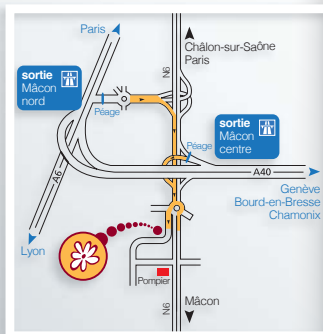

Accès

À proximité du Parc des Expositions.

À 500 m du péage A40, direction Bourg-en-Bresse/Genève/Chamonix.

De Lyon / Paris par A63

- sortie N°28, prendre direction Mâcon
- faire 3 km sur la N6
- au rond-point, faire 200 m en direction de Mâcon [hôtel sur la droite]

De Genève / Bourg-en-Bresse par A 40

- sortie n°1, puis prendre direction Mâcon
- De Moulin / Charolles par RN 79 / Bourg-en-Bresse par RN 79
- direction Châlon-sur-Saône par RN6, Bourg-en-Bresse par A40*

Coordonnées GPS

71000, SANCE, rue de la Madone, n°20
Long. 4.84290 / Lat. 46.33412