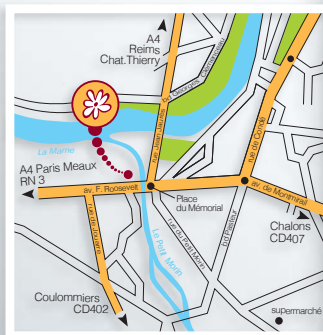

Accès

Depuis Paris (Autoroute A4)

- sortie 18 "St Jean les 2 Jumeaux"
- suivre D603 "la Ferté-sous-Jouarre"

Depuis Reims (Autoroute A4)

- sortie 19 "Montreuil-aux-Lions"
- suivre D603 la Ferté puis Coulommiers
- au rond point 1er sortie "A4/Meaux/Coulommiers"

Depuis Coulommiers, Jouarre (D402)

- prendre la D402 direction "Jouarre/La-Ferté"
- après Jouarre prendre D603 "A4 Metz-Nancy/Château-Th.".

Depuis Meaux (D603)

- suivre D603 direction "A4 Metz/Chalons/La-Ferté"

Coordonnées GPS

77260, LA FERTÉ-SOUS-JOUARRE, avenue Franklin Roosevelt, n°32
Long. 3,12311 / Lat. 48,94336