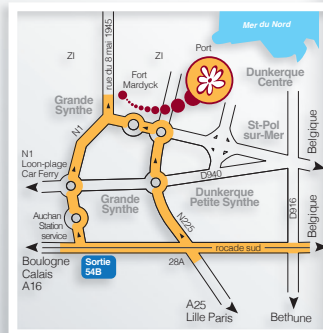

Accès

De Dunkerque

- direction Grande-synthé / Port ouest

De Calais par A16

- sortie 54, direction Fort-mardyck, st-Pol-sur-mer

De Belgique par A16

- sortie 54, Centre Commercial, ensuite direction Fortmardyck, st-Pol-sur-mer

De Paris / Lille par A25

- suivre A16 direction Calais,
- sortie 54b, Centre commercial, ensuite direction Fortmardyck, st-Pol-sur-mer.

Bus : ligne 2A, arrêt Arcelor

Coordonnées GPS

59760, GRANDE SYNTHÉ, 6, rue du 8 mai 1945.
Long, 2,29691 / Lat. 51,02128