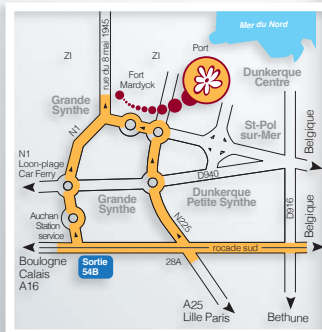

Accès

De Dunkerque

- direction Grande-synthé / Port océan

De Calais par A16

- sortie 54, direction Fort-mardyck, st-Pol-sur-mer

De Belgique par A16

- sortie 54, Centre Commercial, ensuite direction Fortmardyck, st-Pol-sur-mer

De Paris / Lille par A25

- suivre A16 direction Calais, - sortie 54b, Centre commercial, ensuite direction Fortmardyck, st-Pol-sur-mer.

Bus : ligne 2A, arrêt Arcelor

Coordonnées GPS

59760, GRANDE SYNTHÉ, 6, rue du 8 mai 1945.
Long. 2.29691 / Lat. 51.02128